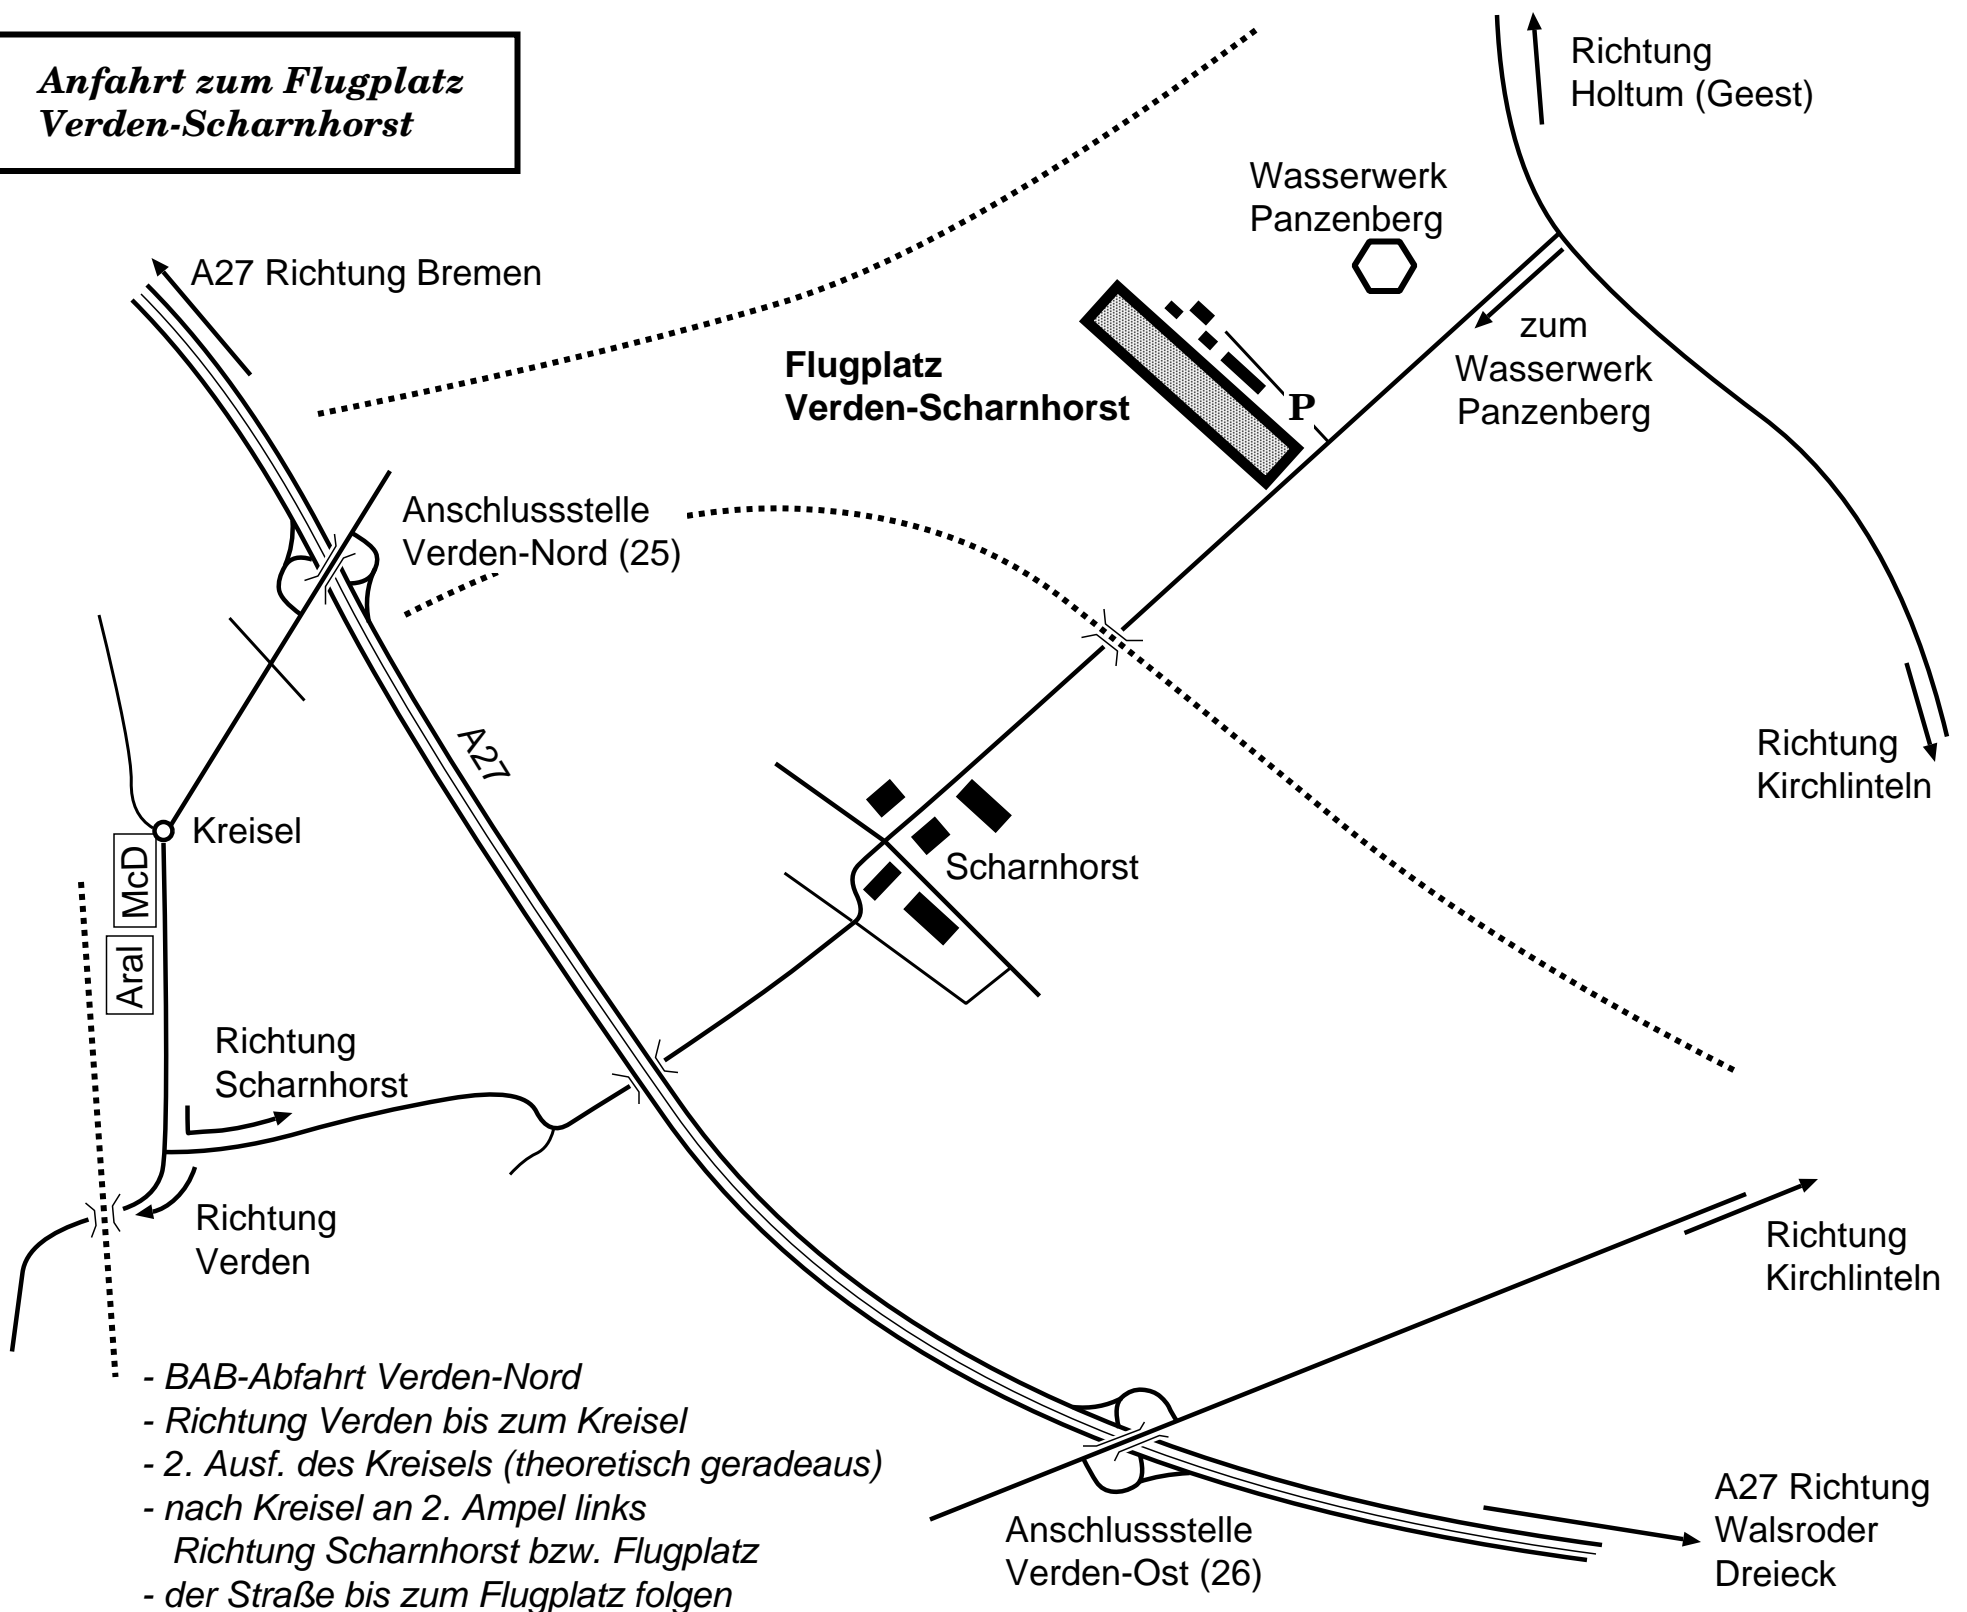

**Anfahrt zum *Flugplatz*  
Verden-Scharnhorst**

- BAB-Abfahrt Verden-Nord
- Richtung Verden bis zum Kreisel
- 2. Ausf. des Kreisels (theoretisch geradeaus)
- nach Kreisel an 2. Ampel links
- Richtung Scharnhorst bzw. Flugplatz
- der Straße bis zum Flugplatz folgen